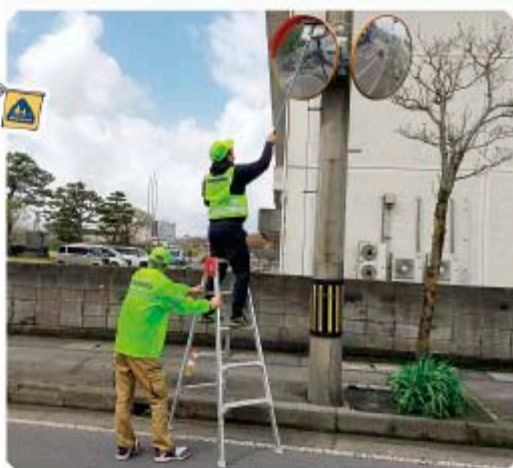

越前交通安全協会国高分会は、片岡会長をはじめ、委員24名で安全運転や事故防止に向けた普及・啓蒙活動を行っています。蛍光色の帽子とジャンパーが目印です。

春の交通安全県民運動(4/6~4/15)に合わせ、早朝と薄暮時の街頭監視活動、カーブミラーの点検と清掃作業を行いました。汚れてくすんでいたミラーも綺麗にはっきり見えるようになりました。

また、国高小学校には、集団登校の班長さんに交通少年団の腕章を、武生三中には、反射付きワイヤーロックを贈呈しました。車も人も自転車も、交通事故ゼロの国高地区にしましょう。