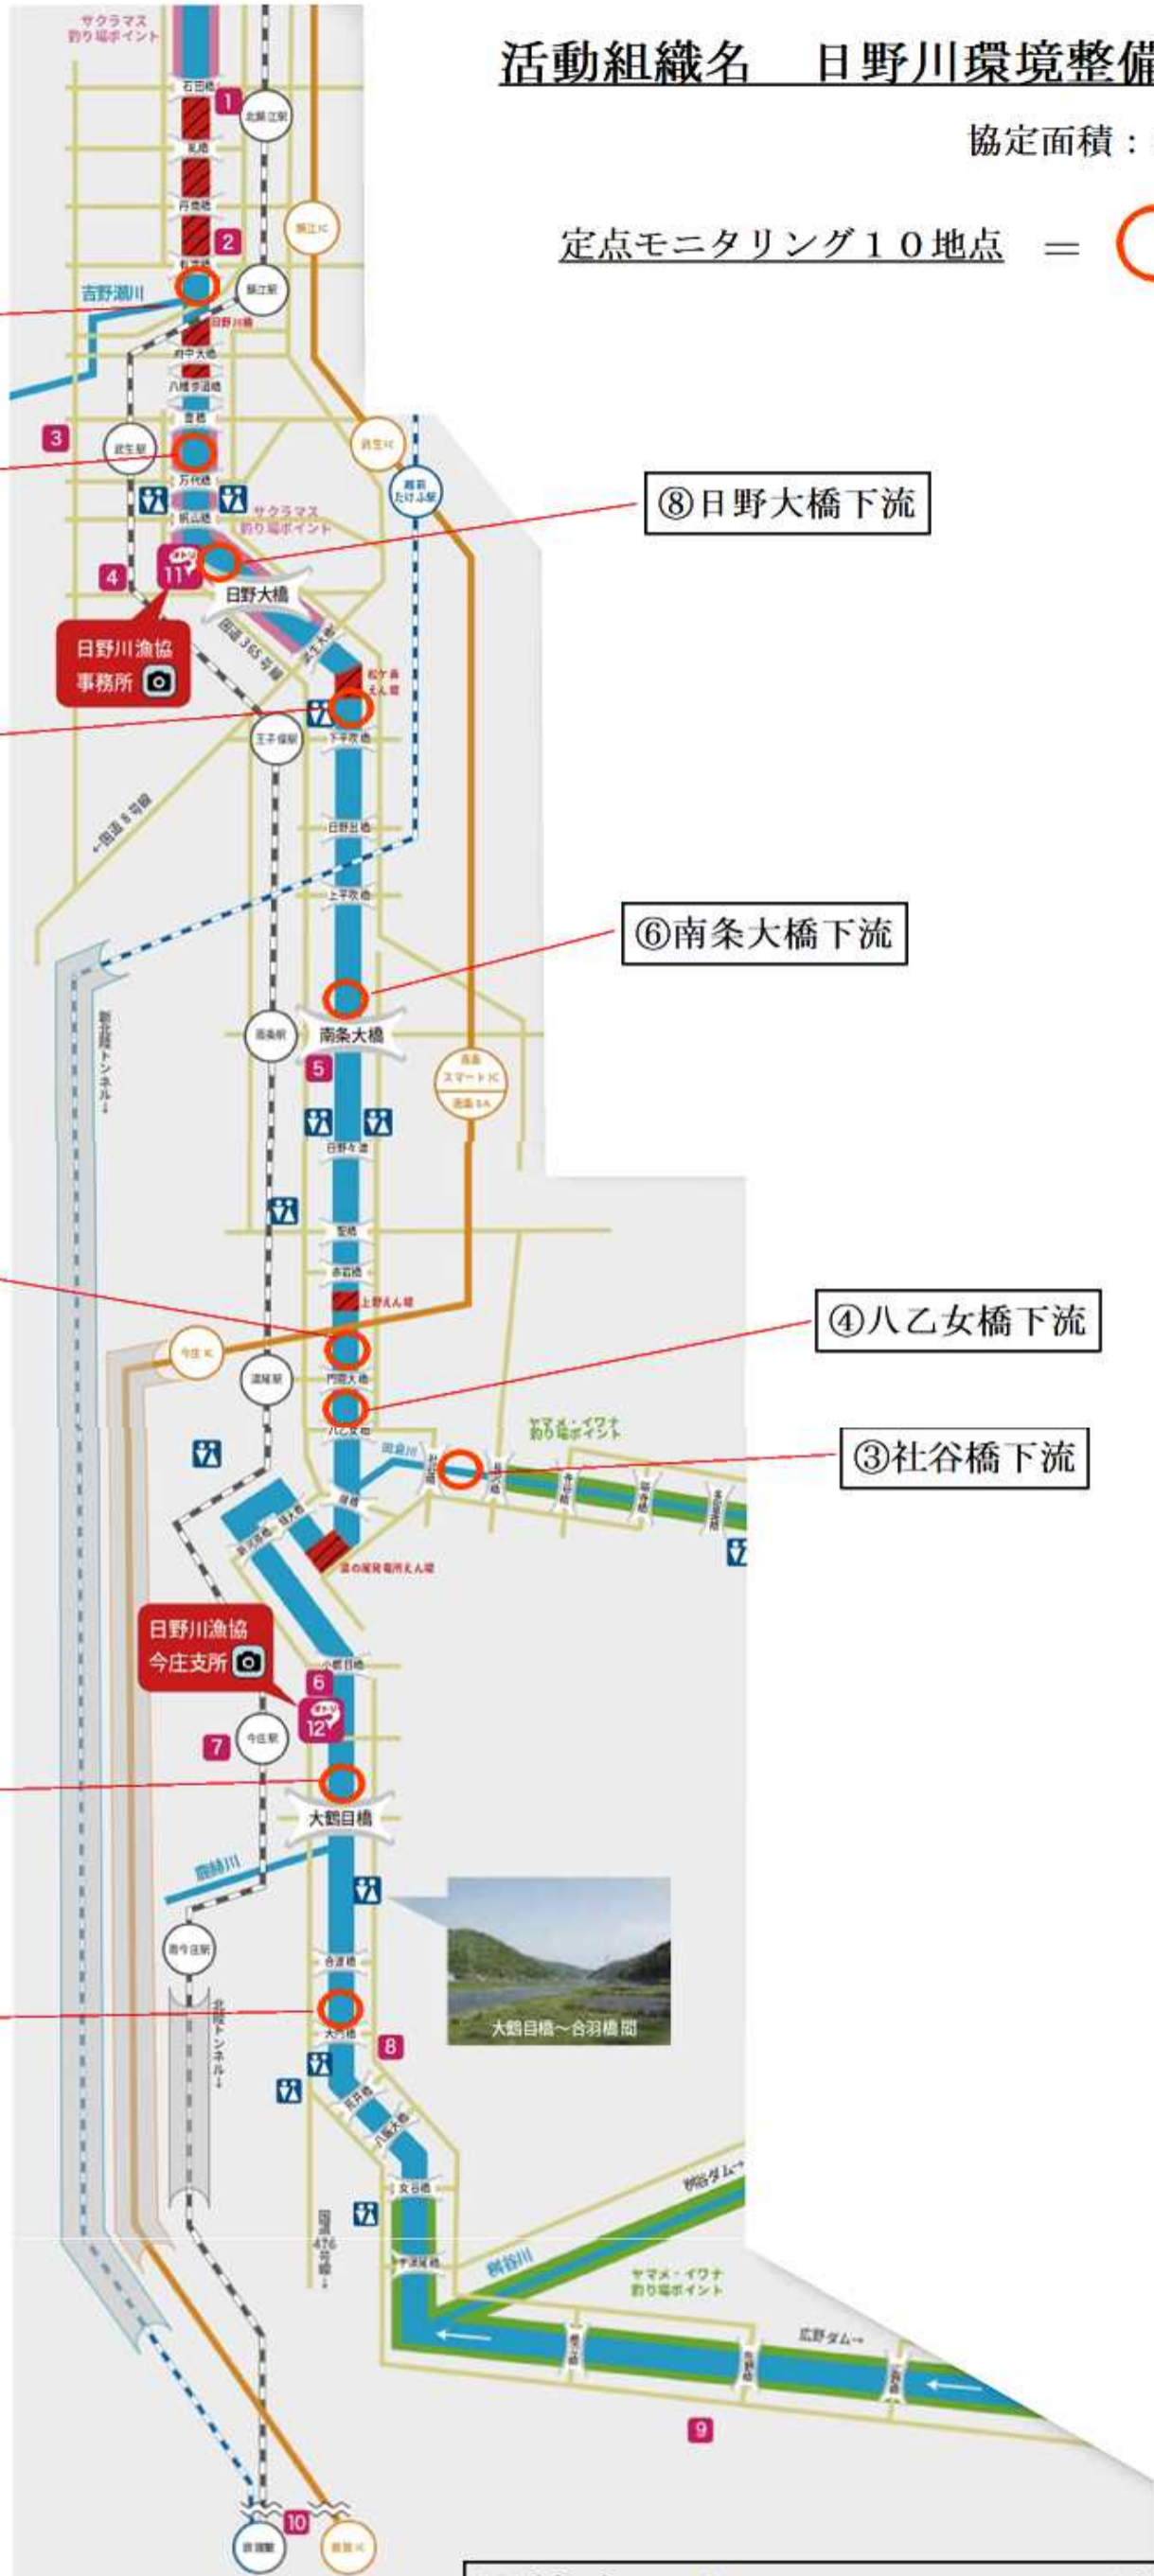

(添付様式6 別添1)

位置図

活動組織名 日野川環境整備協議会

協定面積：48ha<sup>※</sup>

定点モニタリング10地点 = ○

⑩鯖江大橋下流

⑨万代橋下流

⑧日野大橋下流

⑦下平吹橋下流

⑥南条大橋下流

⑤門間大橋下流

④八乙女橋下流

③社谷橋下流

②大鶴目端下流

①大門橋下流

※協定エリアについては、別紙に記載